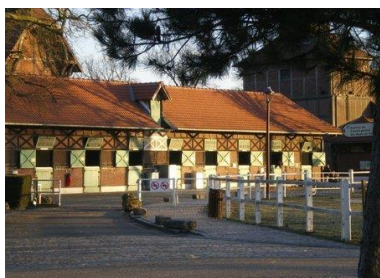

■ CONFORT & INSTALLATIONS DE QUALITÉ

Le Haras de Jardy vous propose des pensions hébergement et nourriture des chevaux. Les chevaux sont hébergés en boxes. Ils sont nourris trois fois par jour (matin, midi et soir). La ration est adaptée au besoin de chaque cheval. Tous les chevaux bénéficient d'une ration de foin par jour.

Des installations de qualité à proximité de Paris

- 5 carrières
- 3 manèges
- Un rond de longe
- Une piste de galop
- Un accès direct à la forêt
- Paddocks sur herbe et en sable stabilisé

■ PRESTATIONS & TARIFS

Prestations	Tarifs Hauts-de-Seine	Tarifs Extérieurs
Pension cheval au boxe + accès aux installations	834,16 €	906,70 €
Accès aux paddocks	Inclus dans la pension	
Activités du club : cours , perfectionnements, stages...	- 50% sur le prix initial	