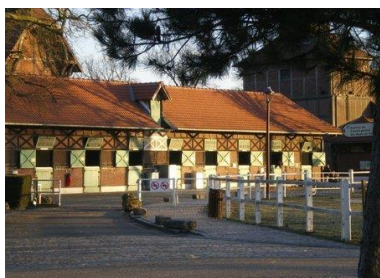

## ■ CONFORT & INSTALLATIONS DE QUALITÉ

Le Haras de Jardy vous propose des pensions hébergement et nourriture des chevaux. Les chevaux sont hébergés en boxes. Ils sont nourris trois fois par jour (matin, midi et soir). La ration est adaptée au besoin de chaque cheval. Tous les chevaux bénéficient d'une ration de foin par jour.

Des installations de qualité à proximité de Paris

- 5 carrières
- 3 manèges
- Un rond de longe
- Une piste de galop
- Un accès direct à la forêt
- Paddocks sur herbe

## ■ PRESTATIONS & TARIFS

Prestations	Tarifs Hauts-de-Seine	Tarifs Extérieurs
Pension cheval au boxe + accès aux installations	825,30 €	897,06 €
Accès au paddock	Inclus dans la pension	
Activités du club : cours , perfectionnements, stages...	- 50% sur le prix initial	